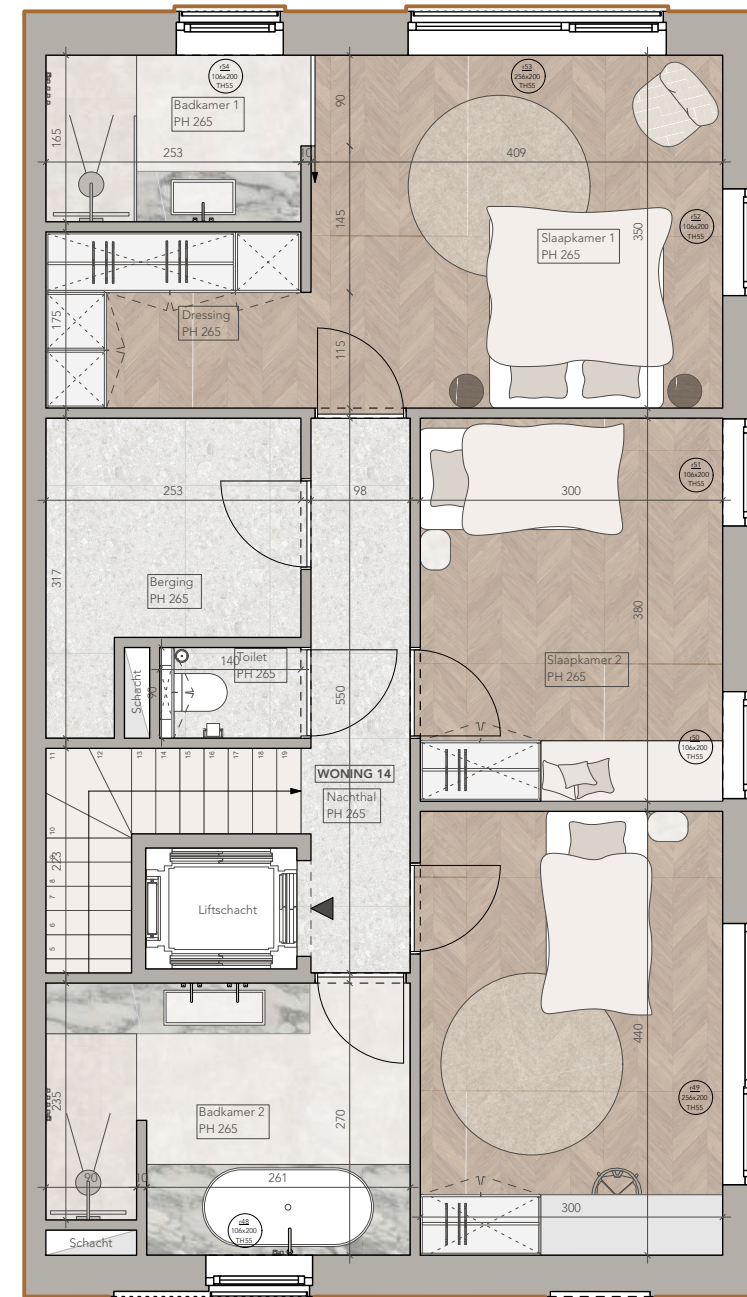

Grondplan LOFTWONING 14

Niveau: 0

Schaal 1/75

Grondplan LOFTWONING 14

Niveau: +1

Schaal 1/75

PLAN LOFTWONING 14

Oppervlakte:	186 m ²
Terras:	66 m ²
Niveau:	0/+1
Slaapkamers:	3